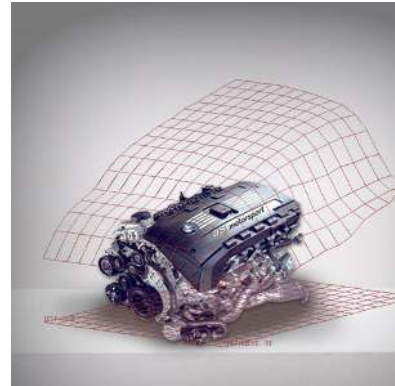

DS motorsport Programm 135i E82 N54-Motor Coupe/Cabriolet

Motor

DS motorsport Leistungskit incl. TÜV/Euro5
sowie thermischer Motorstabilisierung und Vmax-Aufhebung

LM 360 Leistungssteigerung auf ca. 360 PS / 520 Nm
LM 400 Leistungssteigerung auf ca. 400 PS / 550 Nm
LM 420 Leistungssteigerung auf ca. 420 PS / 550 Nm
Aufhebung der Höchstgeschwindigkeitsbegrenzung / Vmax

Fahrwerk

DS motorsport Gewindefahrwerk für E87 bis 90 mm
DS motorsport Federsatz, Tieferlegung 40 mm
DS motorsport Federsatz, Tieferlegung 25 mm für M-Fahrwerk

Auspuffanlagen

DS motorsport Auspuffanlage für 135i, Doppelendrohr 76 mm
Leistungszuwachs ca. 6 PS